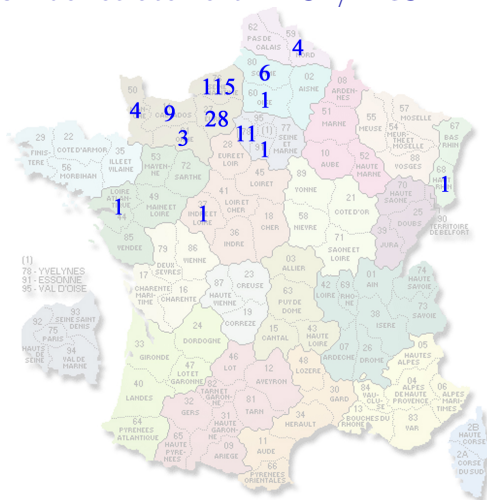

Bassin de recrutement MPSI / PCSI

Un recrutement essentiellement régional