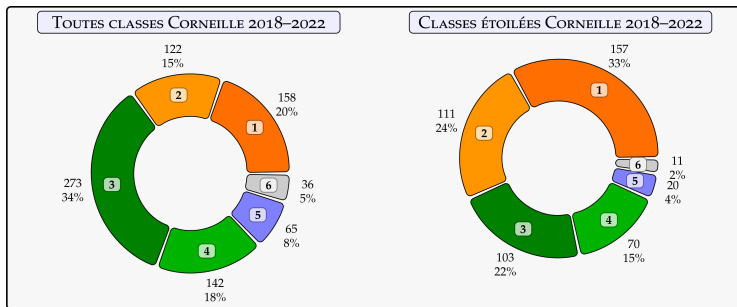

Résultats aux concours

1. Écoles les plus prestigieuses : École Polytechnique, ENS, Centrale-Supélec, Centrale Lyon, Mines de Paris, Ponts et Chaussées, ENSTA, Supaéro, Télécom Paris, ENSAM
2. Autres écoles du concours Mines-Ponts, Centrale
3. Concours CCINP
4. Autres écoles publiques (Mines Tél, Polytech, ...)
5. Écoles privées (E3A, Cesi, Epita, ...)
6. Réorientations