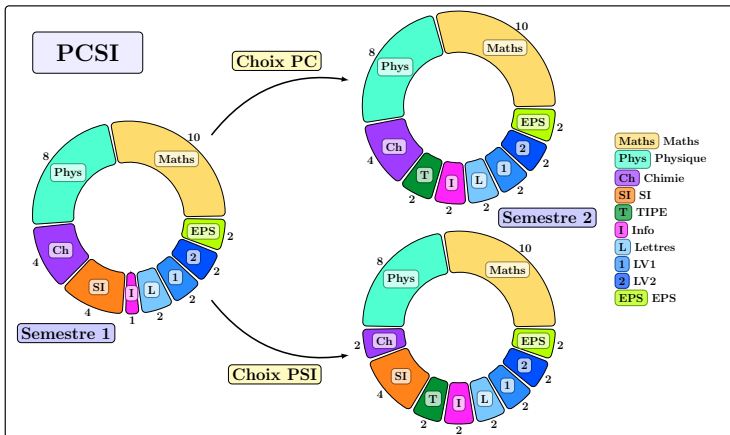

Journées d'information MPSI / PCSI / MP2I

Lycée Pierre Corneille

21 janvier 2023

- 1 Les CPGE du lycée Corneille
 - Les filières du lycée Corneille
 - Pourquoi une prépa ?
 - Financement

2 Débouchés

3 Parcoursup

Les filières au lycée Corneille

Horaires PCSI

Horaires MPSI

Horaires MP2I

Une prépa : pourquoi ?

La prépa c'est une possibilité pour chacun de progresser et...

- Des effectifs peu nombreux (48 maximum)
- Des étudiants solidaires et ouverts
- Des séances de travail de groupe
- Des professeurs disponibles car généralement en charge d'une seule classe

L'internat

- Pour filles et garçons
- Par chambre de 3 étudiants

- Internat, dîner et petit déjeuner : à 10 min à pied du lycée Corneille – au lycée Jeanne d'Arc

Visite virtuelle de l'internat

<https://www.youtube.com/watch?v=Vas8Ty0cVAs&feature=youtu.be>