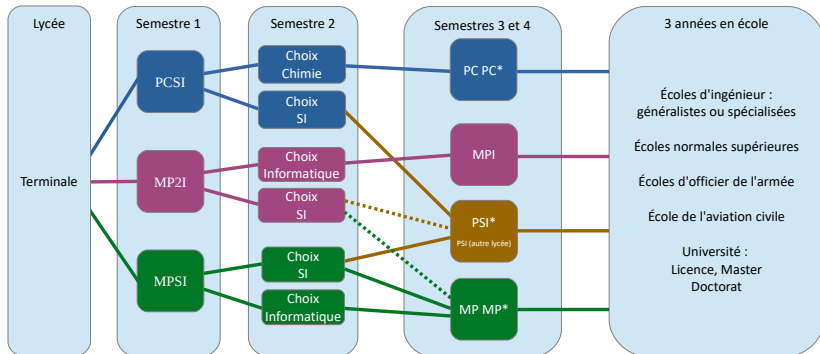

Journées d'information MPSI / PCSI / MP2I

Lycée Pierre Corneille

21 janvier 2023

- 1 Les CPGE du lycée Corneille
 - Les filières du lycée Corneille
 - Pourquoi une prépa ?
 - Financement

2 Débouchés

3 Parcoursup

Les filières au lycée Corneille

Horaires PCSI

Horaires MPSI

Horaires MP2I

Une prépa : pourquoi ?

La prépa c'est une possibilité pour chacun de progresser et...

- Des effectifs peu nombreux (48 maximum)
- Des étudiants solidaires et ouverts
- Des séances de travail de groupe
- Des professeurs disponibles car généralement en charge d'une seule classe

Financement des études – en prépa

- Frais de scolarité : identiques à ceux du lycée (plus l'inscription à l'Université devenue obligatoire)
- Bourses de l'enseignement supérieur : conditions d'obtention plus souples que les bourses de l'enseignement secondaire, existence de bourses à taux zéro.
- Internat, APL, etc...
- Frais d'inscription aux concours nuls ou très réduits pour les boursiers