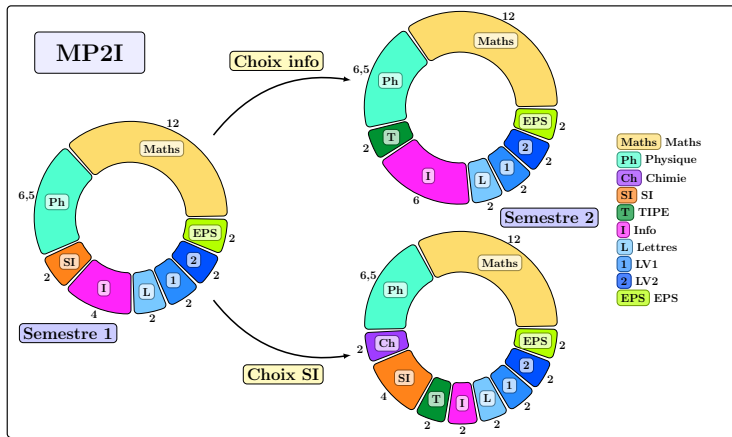

Les filières au lycée Corneille

Horaires PCSI

Horaires MPSI

Horaires MP2I

Une prépa : pourquoi ?

La prépa c'est une possibilité pour chacun de progresser et...

- Des effectifs peu nombreux (48 maximum)
- Des étudiants solidaires et ouverts
- Des séances de travail de groupe
- Des professeurs disponibles car généralement en charge d'une seule classe