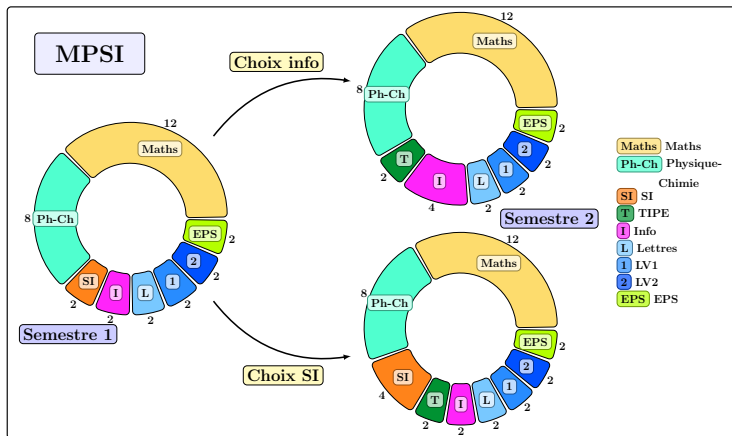

Journées d'information MPSI / PCSI / MP2I

Lycée Pierre Corneille

21 janvier 2023

- 1 Les CPGE du lycée Corneille
 - Les filières du lycée Corneille
 - Pourquoi une prépa ?
 - Financement

2 Débouchés

3 Parcoursup

Les filières au lycée Corneille

Horaires PCSI

Horaires MPSI

Horaires MP2I

Une prépa : pourquoi ?

La prépa c'est une possibilité pour chacun de progresser et...

- Des effectifs peu nombreux (48 maximum)
- Des étudiants solidaires et ouverts
- Des séances de travail de groupe
- Des professeurs disponibles car généralement en charge d'une seule classe